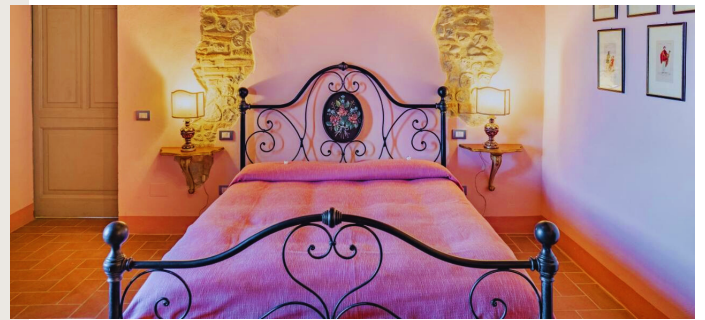

SPAZIOCOSCIENZA in FESTA 2023
sulla Via di Michele

SPAZIO **ALLOGGI**

ANTICO PODERE SILIANO

(Agriturismo dove si terrà la Festa)

ALLOGGIO DISPONIBILE

SOLO PER SABATO 30 SETTEMBRE