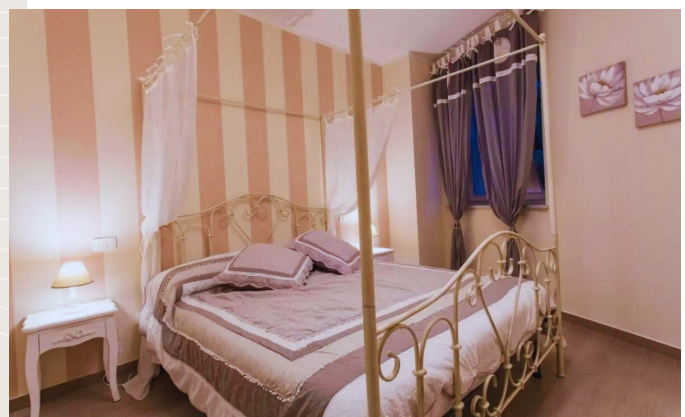

ANTICO PODERE SILIANO

- Camera matrimoniale o doppia con bagno in comune € 275,00
- Camera matrimoniale con bagno privato € 305,00
- Camera tripla con bagno in comune € 265,00
- Camera doppia con bagno privato € 305,00

IL NUVOLOSO

- Camera singola con bagno in comune € 315,00
- Camera tripla con bagno in comune € 245,00
- Letto singolo in soggiorno € 225,00
- Camera matrimoniale con bagno in comune € 275,00

LA VECCHIA TENENZA